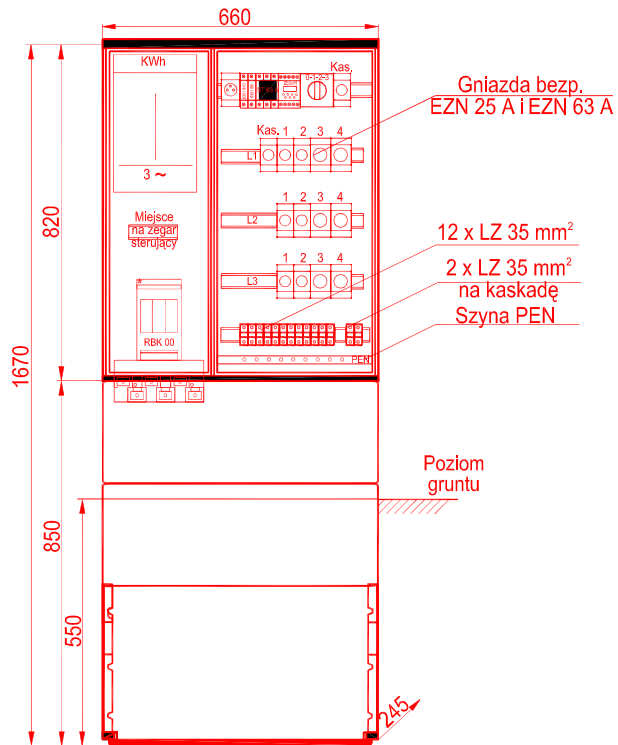

# KARTA WYROBU NR 4

## Szafa oświetleniowa SO-4 / 3 - faz. typu ELMAT

Dane techniczne	
$U_n$	400/230 V
$U_i$	500 V
$I_n$	100 A
IP	44

Możliwość zastosowania zacisków odpływowych do 50 mm<sup>2</sup> - na życzenie.

- Obwód roboczy
- Obwód sterowniczy
- Obwód możliwy do zastosowania
- P Przelącznik grupowy
  1. Kaskada
  2. Ster. ręczne
  3. Ster. automatyczne