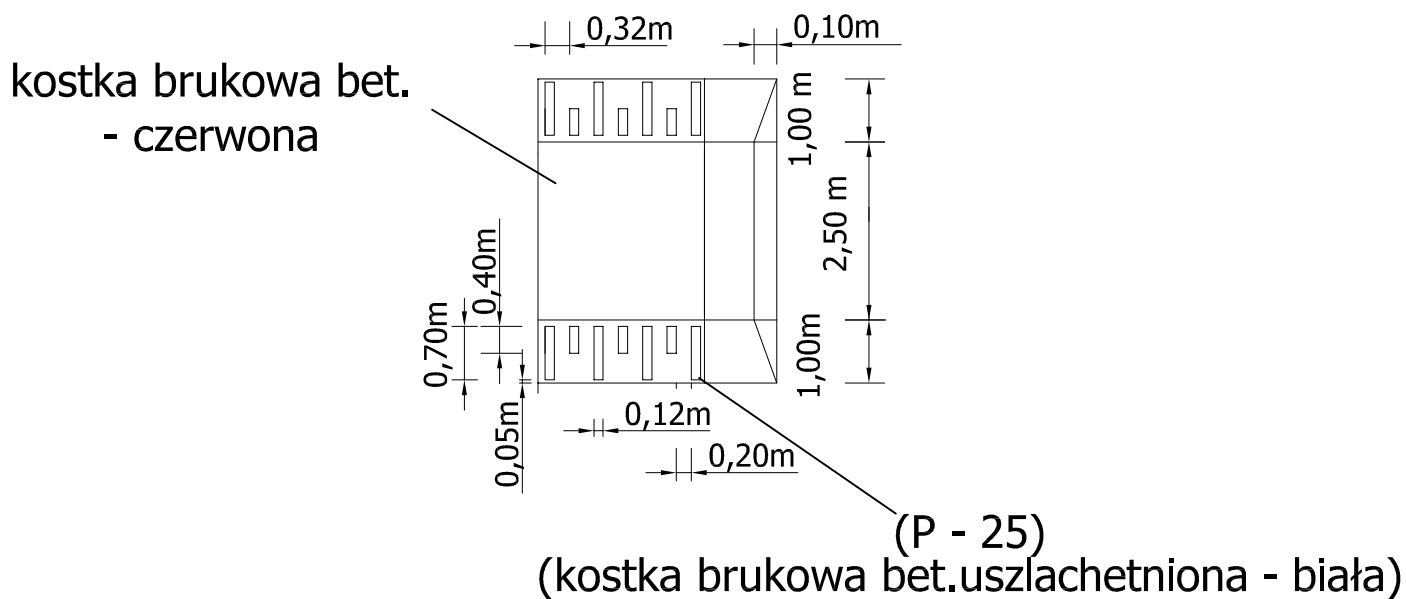

# SZCZEGÓŁ "A"

## liniowy próg zwalniający płytkowy U-16 c

oznakowanie progów zwalniających

liniowy próg zwalniający płytkowy U-16c

**STAŁA ORGANIZACJA RUCHU**  
**droga gminna -**  
**ul. Magnolii**  
**w m. Wołczkowo ,**  
**gm. Dobra , powiat policki**