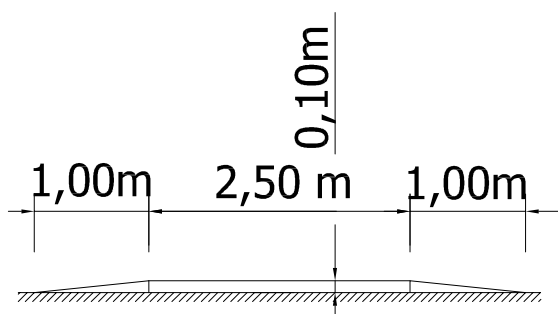

## liniowy próg zwalniający płytkowy U-16 c

oznakowanie progów zwalniających

liniowy próg zwalniający płytkowy U-16c

**STAŁA ORGANIZACJA RUCHU**  
**droga gminna -**  
**ul. Magnolii**  
**w m. Wołczkowo ,**  
**gm. Dobra , powiat policki**