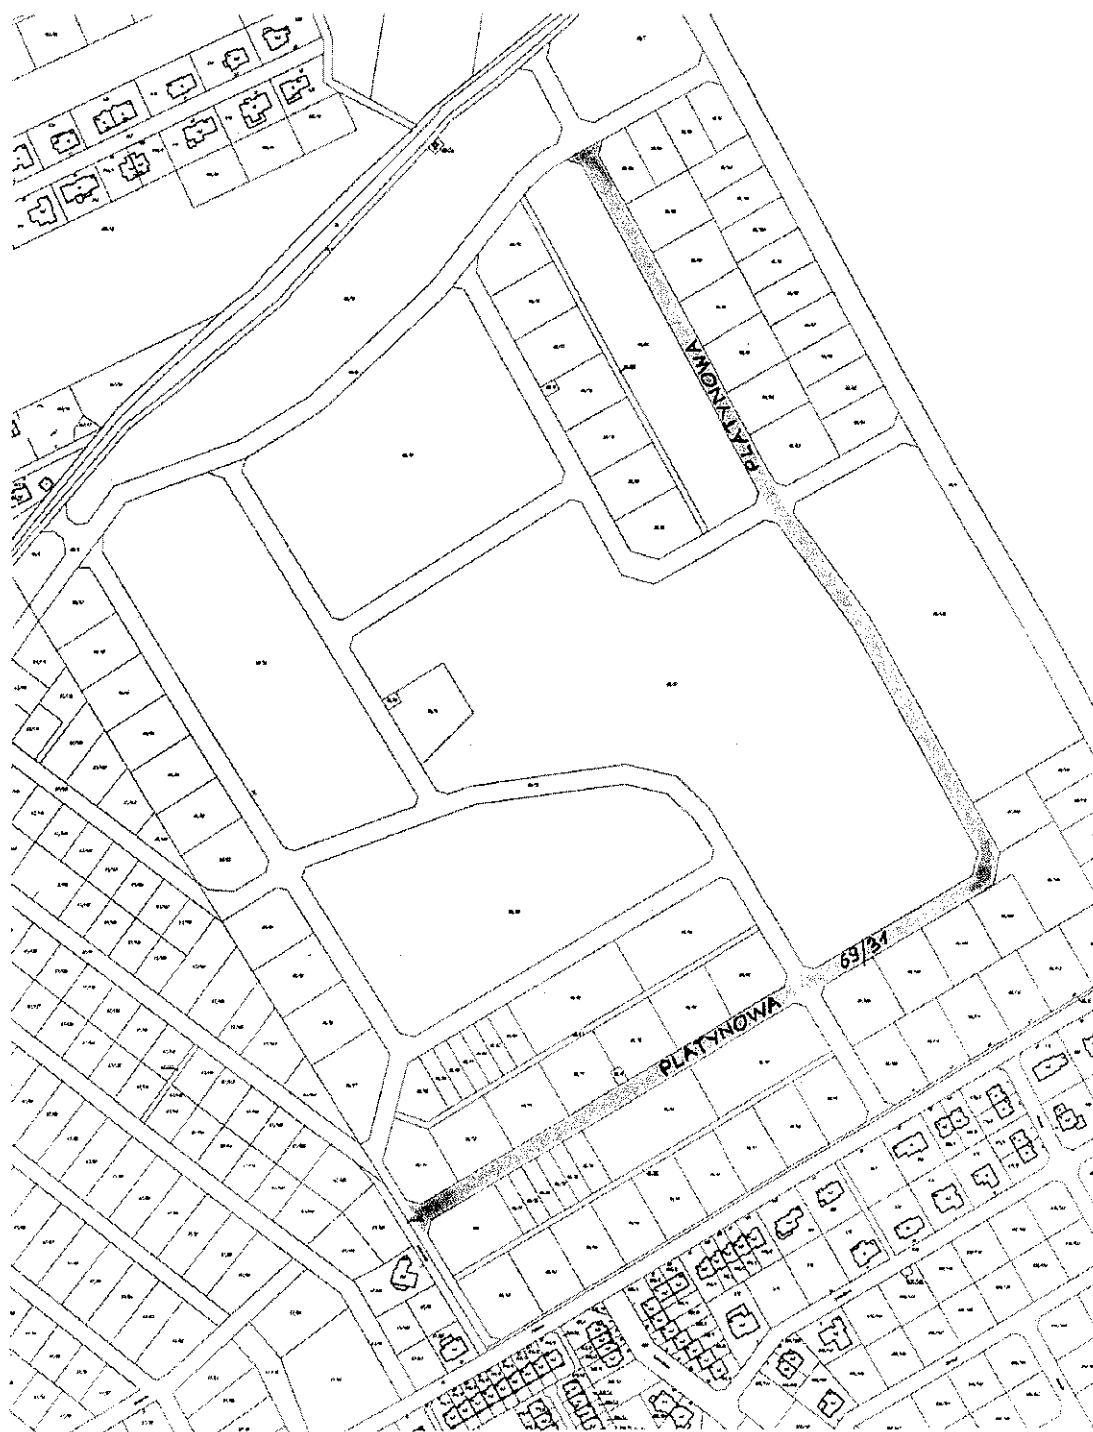

Załącznik Nr 1 do Uchwały Nr XV/ /2012
Rady Gminy Dobra
z dnia 31 maja 2012 r.