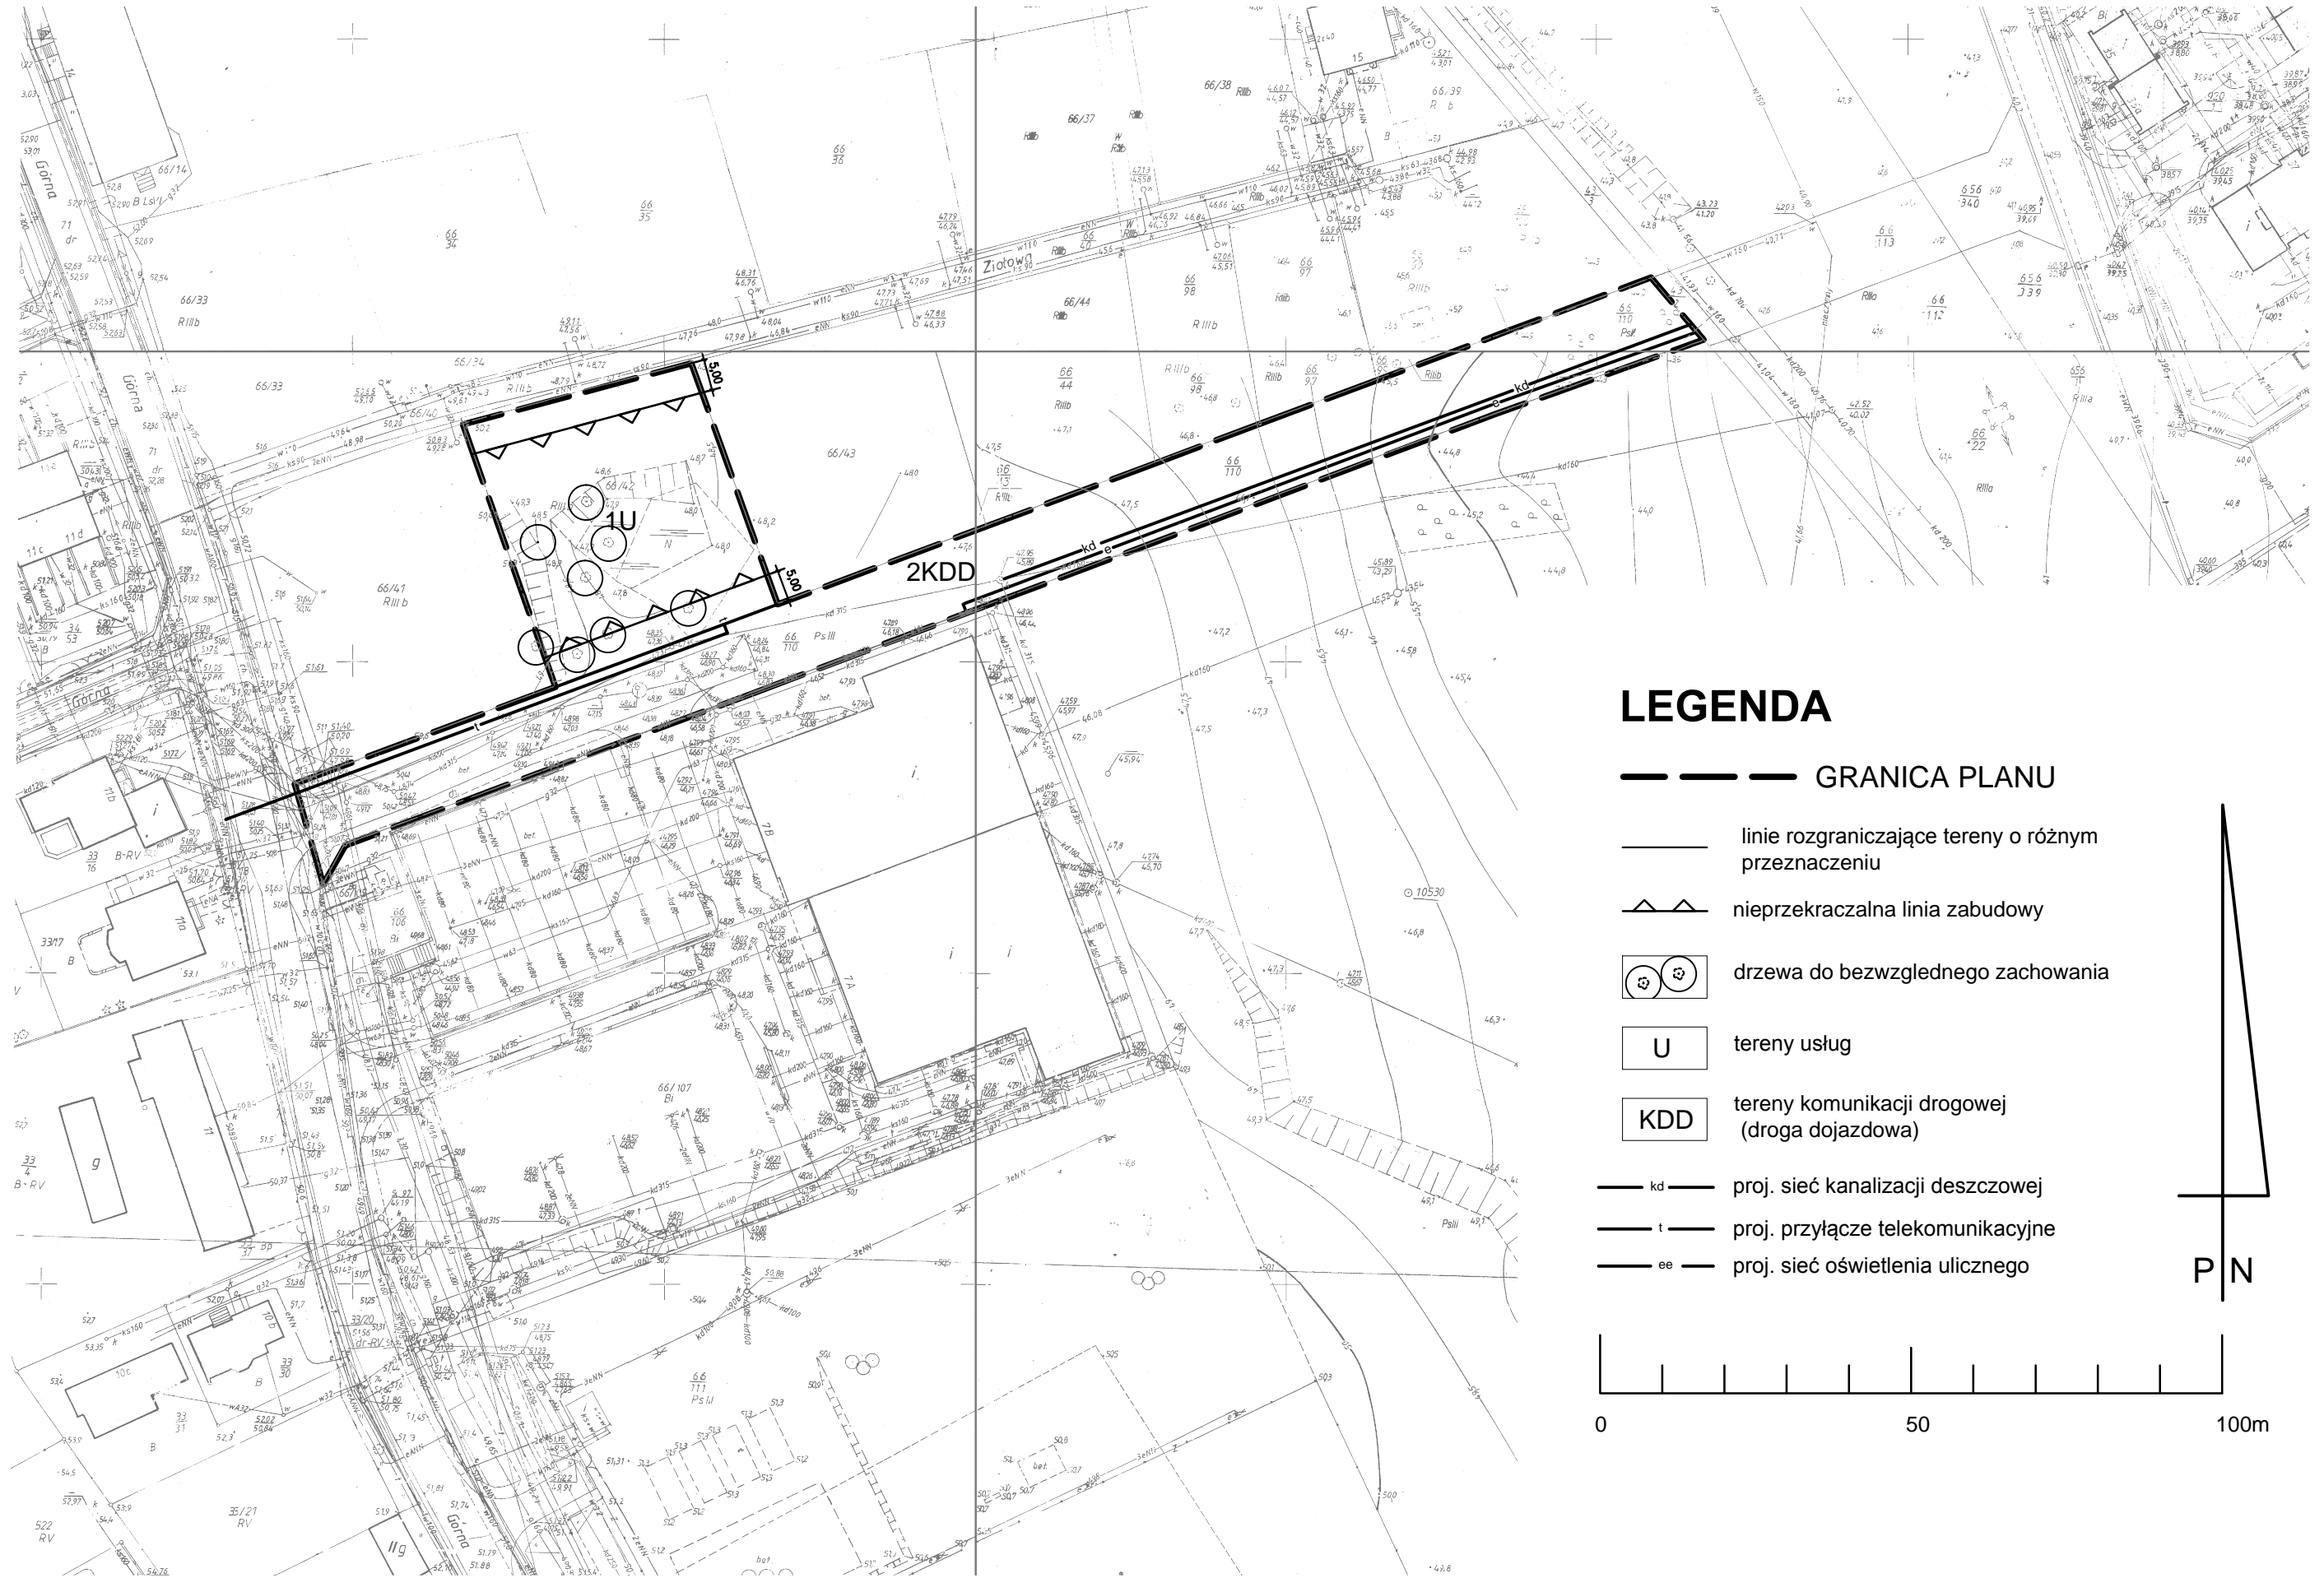

MIEJSCOWY PLAN ZAGOSPODAROWANIA PRZESTRZENNEGO GMINY DOBRA W OBRĘBIE BEZRZECZE, OBEJMUJĄCY DZIAŁKI nr 66/42 i 66/110 SKALA 1:1000

LEGENDA

——— GRANICA PLANU

——— linie rozgraniczające tereny o różnym przeznaczeniu

▲▲▲ nieprzekraczalna linia zabudowy

⊙ ⊙ drzewa do bezwzględego zachowania

U tereny usług

KDD tereny komunikacji drogowej (droga dojazdowa)

— kd — proj. sieć kanalizacji deszczowej

— t — proj. przyłącze telekomunikacyjne

— ee — proj. sieć oświetlenia ulicznego

PN

0 50 100m