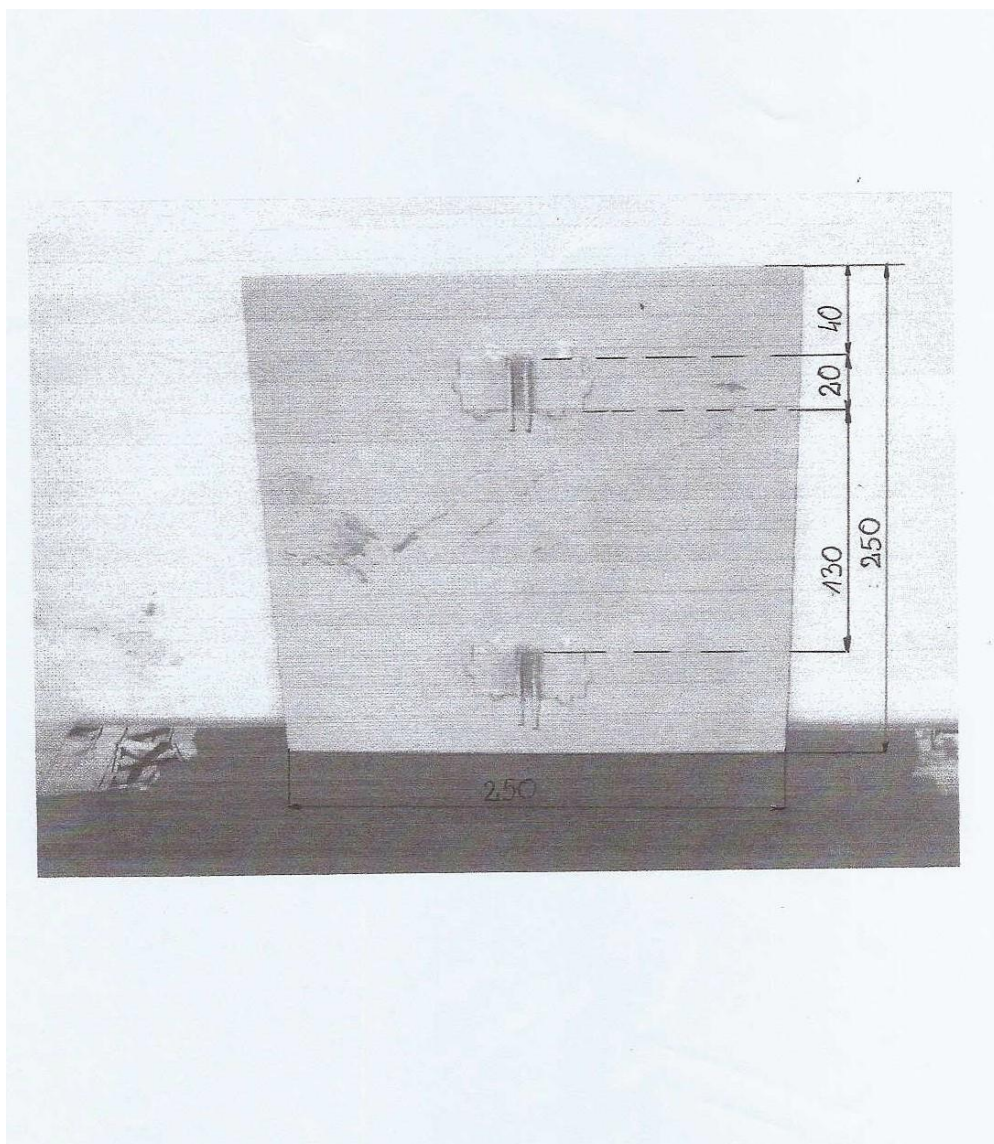

Tabliczki z rozkładem jazdy

① 2 x 70 x 4

Spawaj uchwyty bardzo starannie
Ostre krawędzie obciąpnij

① * Doposażać się uchwyty 25 x 25 x 3,00

№	Opis	Jed.	Wym.	Wzrost
2	Uchwyty L25 x 25 x 3	4	3	5205
1	Blacha 2,5 x 250 x 25	1	1	5205

2-1-16 Samod. 211

1:2
21
12

Tablica rozkładu jazdy z czasami międzyprzystankami UP-34-00